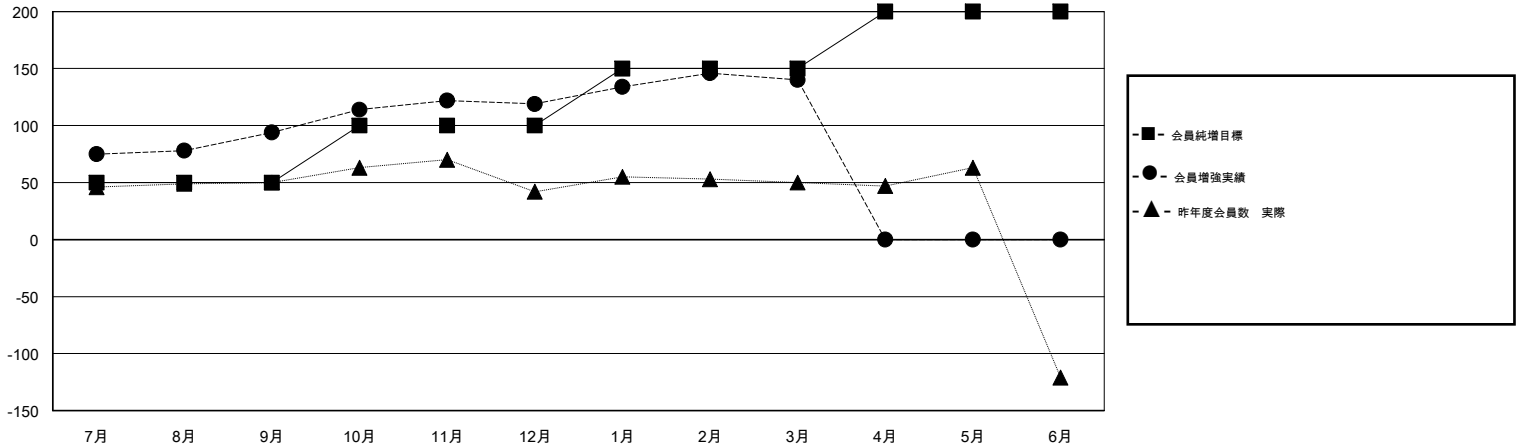

# MONTHLY MEMBERSHIP PROGRESS REPORT

District 335 C

Results as of: 03/31/2018

GMT: MASAYOSHI MARUYAMA, YASUHISA NAKAMURA

地域 JAPAN

GMT会則地域

クラブ				名			
結果 : 2017-2018				結果 : 2017-2018			
四半期	新クラブ目標	新クラブ	解散クラブ	四半期	会員純増目標	会員増強実績	退会者(転籍を含む) 実際
7月/8月/9月	0	0	0	7月/8月/9月	50	161	55
10月/11月/12月	0	0	0	10月/11月/12月	50	85	56
1月/2月/3月	0	0	0	1月/2月/3月	50	86	63
4月/5月/6月	0	0	0	4月/5月/6月	50	0	0

新クラブ目標及び実績累計

会員目標及び実績累計

解散クラブ: 0	84 CLUBS OF 112 一名以上の新会員を登録	<b>男女別</b> 男性 3,368 (81.95%) 女性 742 (18.05%) 女性%年度目標: 200%
退会者 物故会員 38 クラブ解散 0 その他 136 合計 174	<a href="#">会員累計データを見るには、ここをクリック</a>	世帯主/家族会員合計 838 国際会費半額の家族会員 438