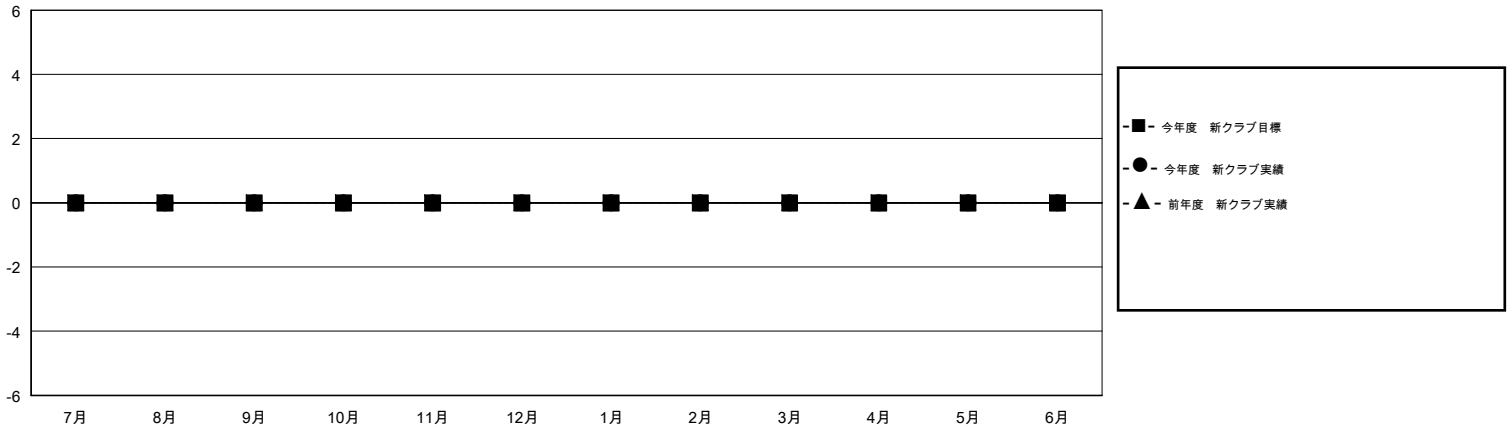

# MONTHLY MEMBERSHIP PROGRESS REPORT

District 335 C

Results as of: 03/31/2018

GMT: MASAYOSHI MARUYAMA, YASUHISA NAKAMURA

地域 JAPAN

GMT会則地域

クラブ				名			
結果 : 2017-2018				結果 : 2017-2018			
四半期	新クラブ目標	新クラブ	解散クラブ	四半期	会員純増目標	会員増強実績	退会者(転籍を含む) 実際
7月/8月/9月	0	0	0	7月/8月/9月	50	161	55
10月/11月/12月	0	0	0	10月/11月/12月	50	85	56
1月/2月/3月	0	0	0	1月/2月/3月	50	86	63
4月/5月/6月	0	0	0	4月/5月/6月	50	0	0

新クラブ目標及び実績累計

会員目標及び実績累計

解散クラブ: 0	84 CLUBS OF 112 一名以上の新会員を登録	<b>男女別</b> 男性 3,368 (81.95%) 女性 742 (18.05%) 女性%年度目標: 200%
退会者 物故会員 38 クラブ解散 0 その他 136 合計 174	<a href="#">会員累計データを見るには、ここをクリック</a>	世帯主/家族会員合計 838 国際会費半額の家族会員 438